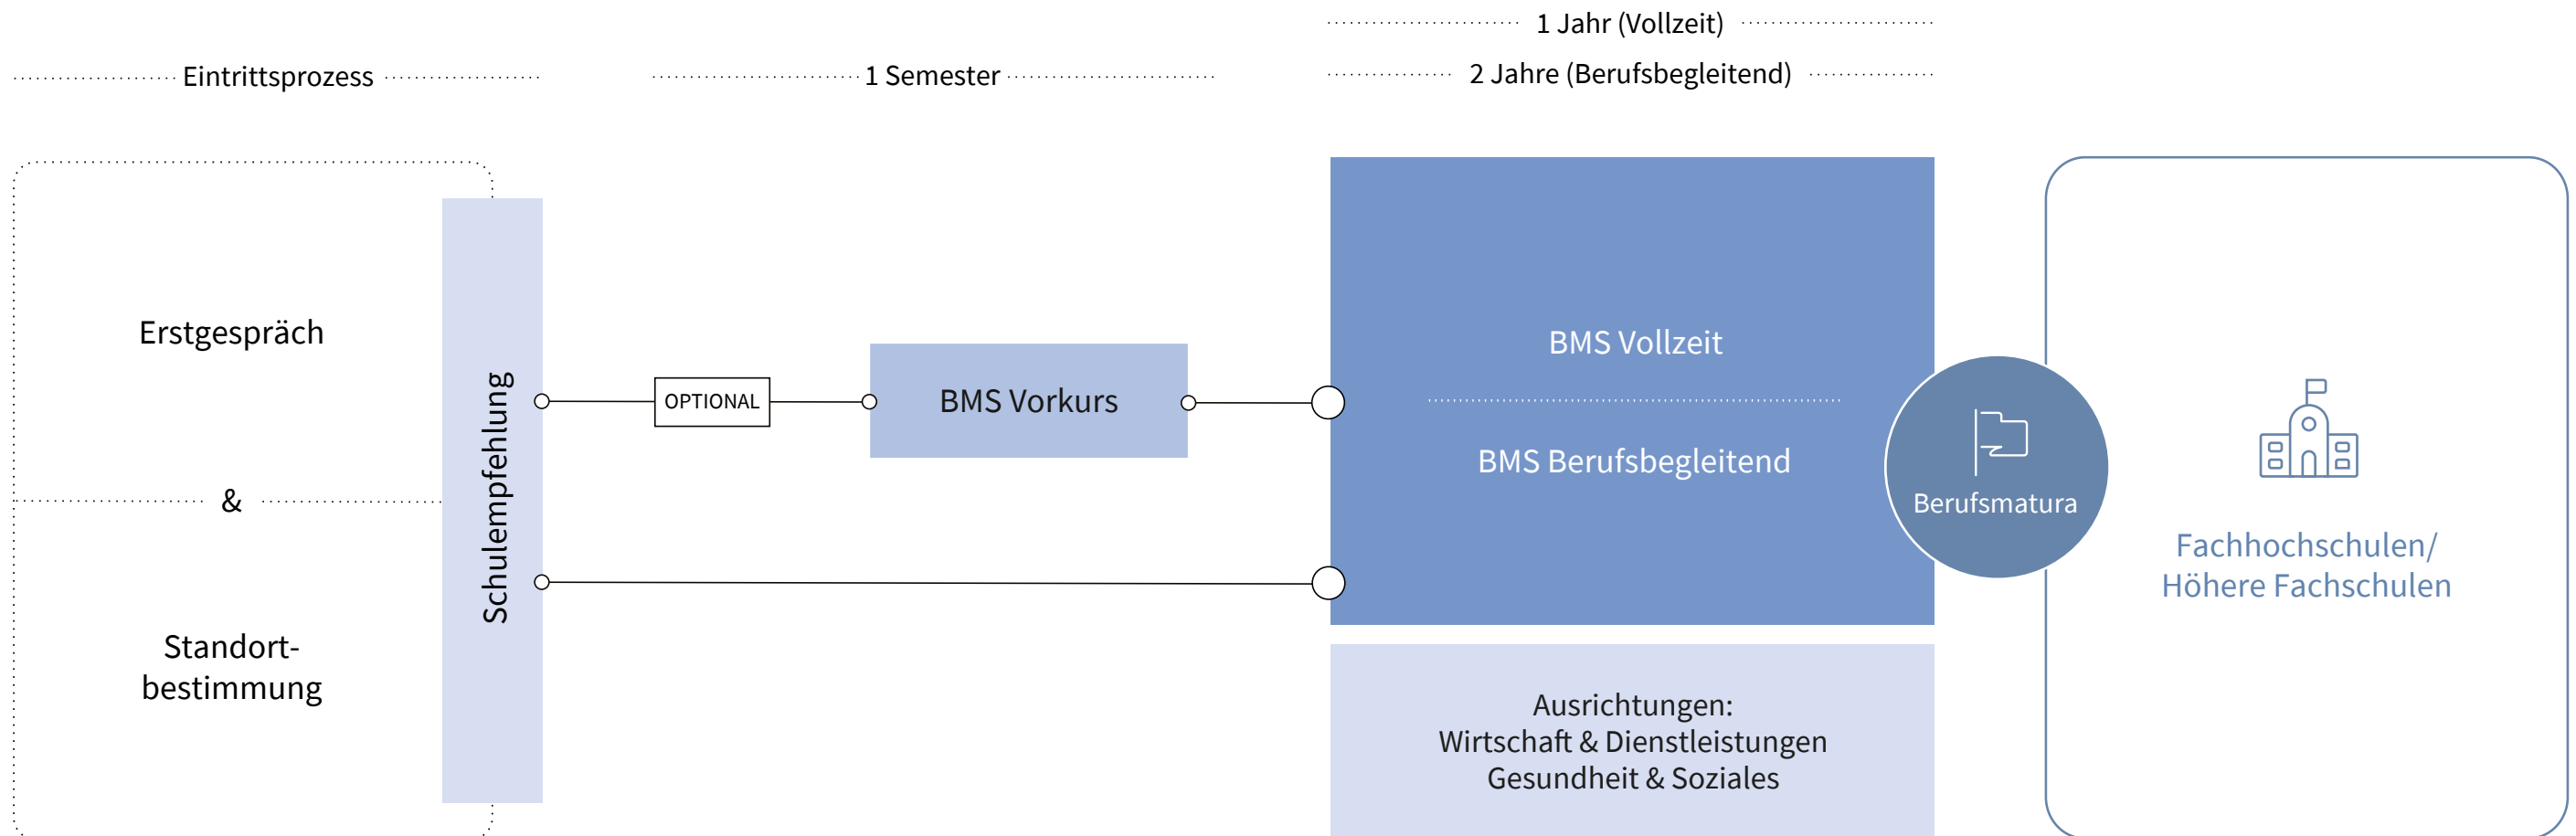

Mit individueller Betreuung und flexiblen Angeboten zur **Fachhochschulreife**.

1

Eintrittsprozess:

- Individuelles Erstgespräch & Standortbestimmung
- Schulempfehlung

2

Vorkurs:

- BMS Vorkurs:
1 Semester Vollzeit (5'875 CHF)