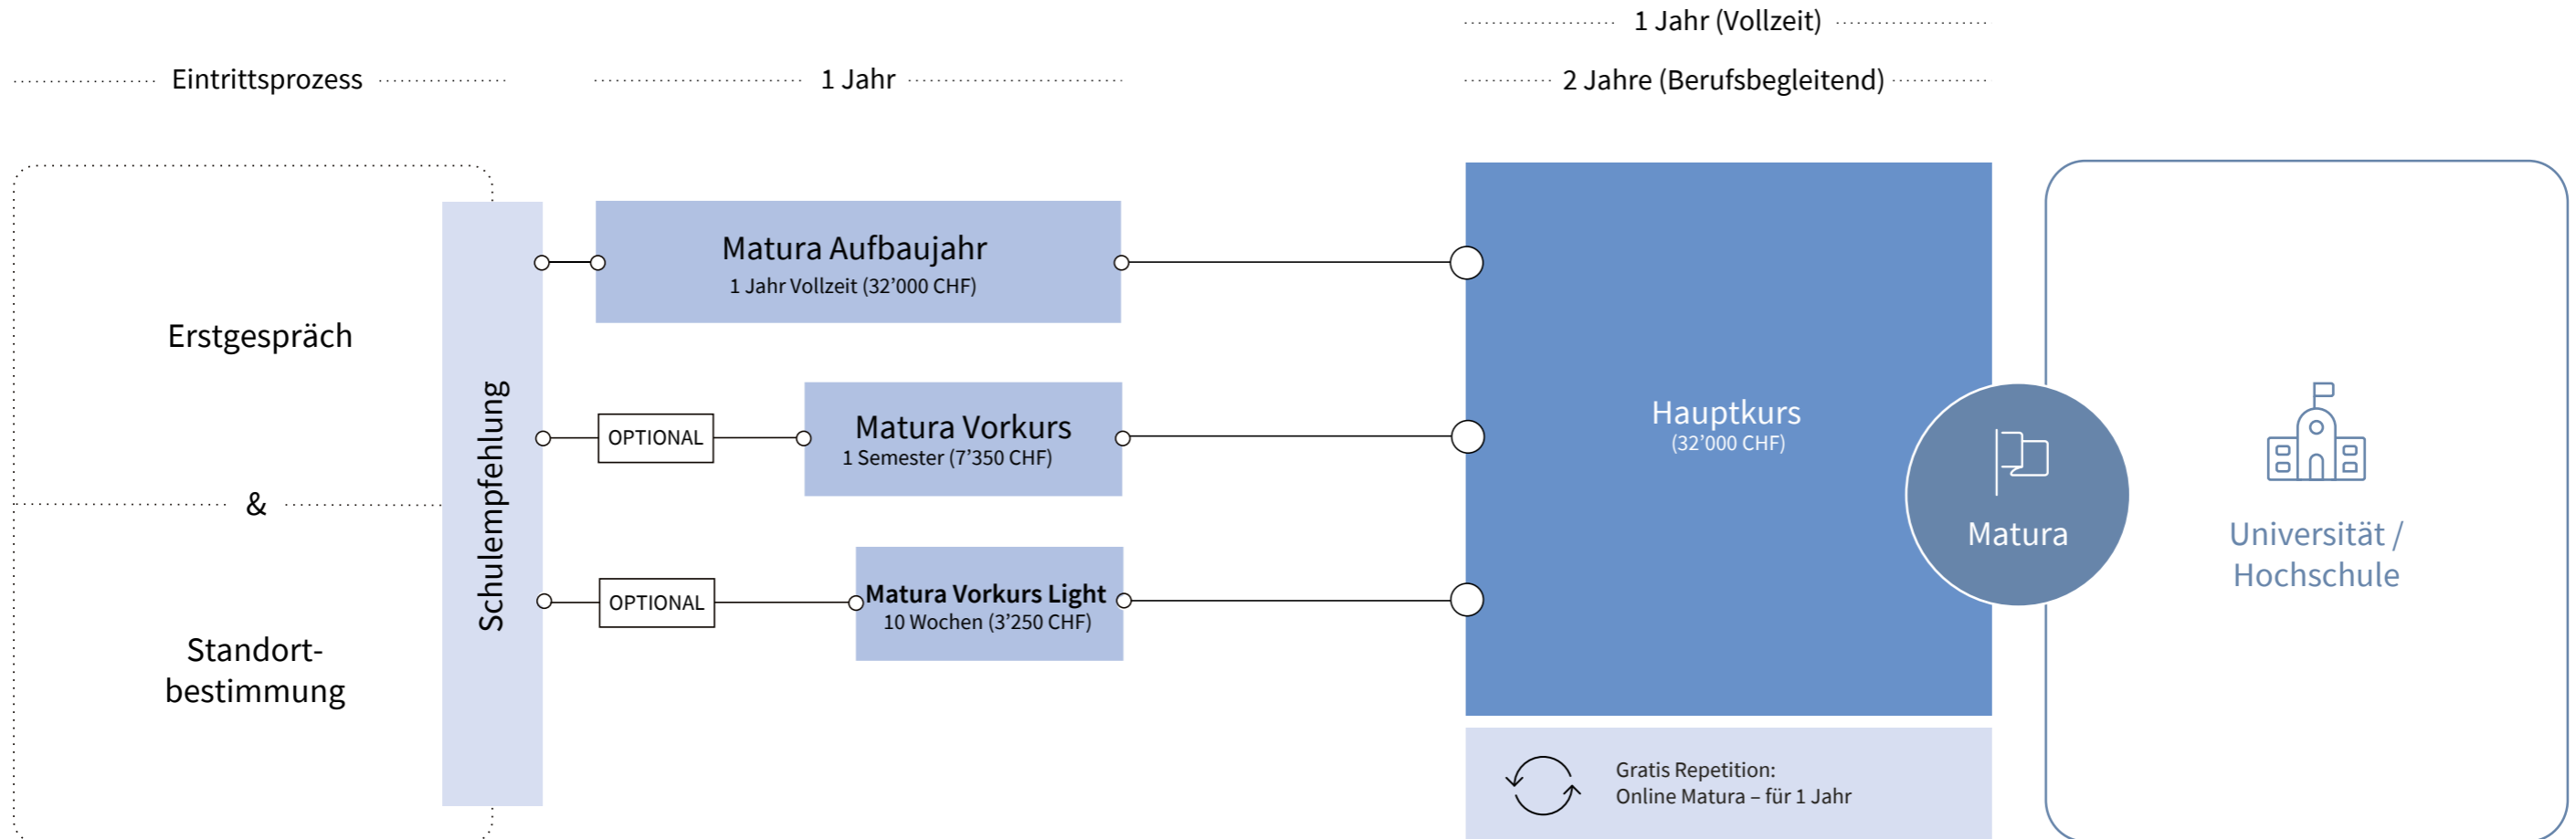

Mit individueller Betreuung und flexiblen Angeboten zur Hochschulreife.

1

Eintrittsprozess:

- Individuelles Erstgespräch & Standortbestimmung
- Schulempfehlung

2

Aufbaujahr / Vorkurs:

- **Matura Aufbaujahr:**
1 Jahr Vollzeit (32'000 CHF)
- **Matura Vorkurs:**
1 Semester (7'350 CHF)
- **Matura Vorkurs Light:**
10 Wochen (3'250 CHF)

3

Matura Hauptkurse:

- **Matura Hauptkurs (Vollzeit):**
1 Jahr (32'000 CHF)
- **Matura Hauptkurs (Berufsbegleitend):**
2 Jahre (32'000 CHF)
- + **Gratis Repetition:**
1 Jahr Online Matura - Premium (0 CHF)

4

Universität / Hochschule:

Alles ist möglich – Erreichen Sie Ihre individuellen Ziele.