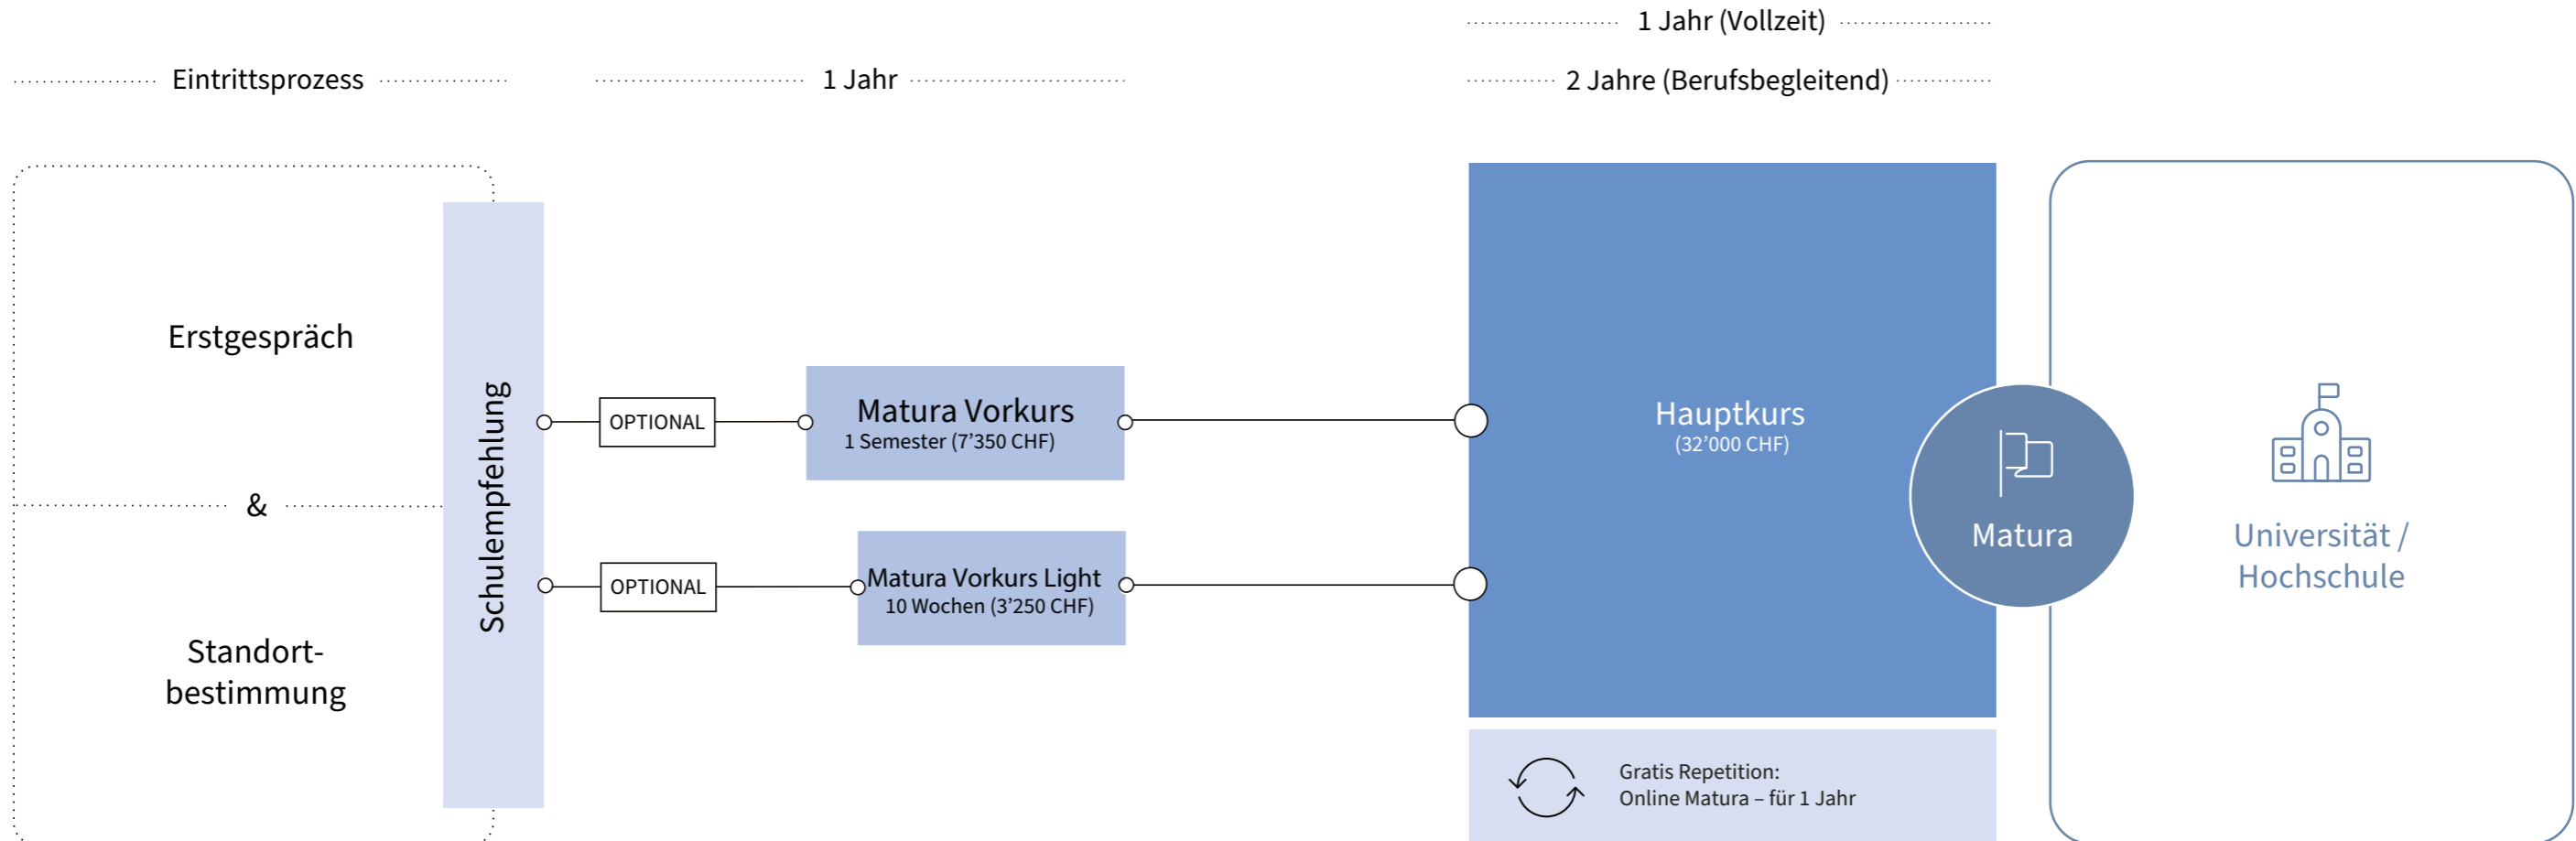

Mit individueller Betreuung und flexiblen Angeboten zur **Hochschulreife**.

1

Eintrittsprozess:

- Individuelles Erstgespräch & Standortbestimmung
- Schulempfehlung

2

Vorkurs:

- **Matura Vorkurs:**
1 Semester (7'350 CHF)
- **Matura Vorkurs Light:**
10 Wochen (3'250 CHF)

3

Matura Hauptkurse:

- **Matura Hauptkurs (Vollzeit):**
1 Jahr (32'000 CHF)
- **Matura Hauptkurs (Berufsbegleitend):**
2 Jahre (32'000 CHF)

+ **Gratis Repetition:**
1 Jahr Online Matura - Premium (0 CHF)

4

Universität / Hochschule:

Alles ist möglich –
Erreichen Sie Ihre individuellen Ziele.